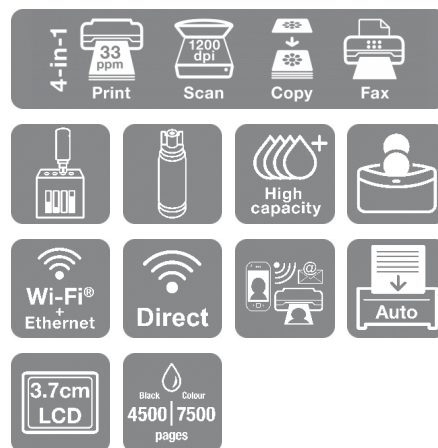

EcoTank L5290

DATASHEET / BROCHURE

Кольоровий принтер 4-в-1 для форматі А4 з АПД, підтримкою Wi-Fi Direct та Ethernet

Це ідеальний багатофункціональний принтер (друк, сканування, копіювання, факс) з підтримкою Wi-Fi Direct, Ethernet та РК-екраном, який до того ж не потребує заміни картриджів, призначений для користувачів, які бажають отримати високоякісні відбитки за неймовірно низької вартості друку сторінки. Завдяки пристрою автоматичної подачі паперу на 30 сторінок, задньому лотку для паперу на 100 аркушів, друку фотографій без полів (до 10 x 15 см) і швидкості друку до 10 сторінок на хвилину¹, ви можете легко та швидко виконати низку завдань.